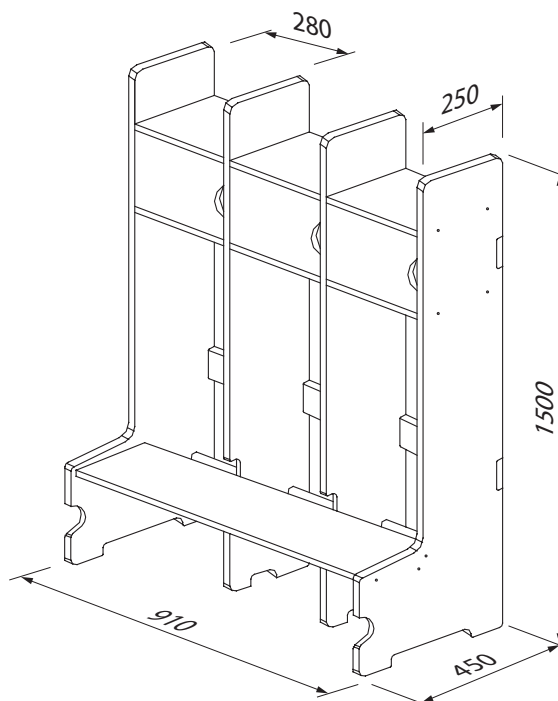

Posiadamy aprobatę techniczną nr:

AT-15-8468/2012

wydaną przez ITB Warszawa

ZAKŁADOWY SYSTEM KONTROLI
JAKOŚCI PODPARTY PONAD
30 - LETNIM DOŚWIADCZENIEM

EUROPEJSKI PRODUKT W OPARCIU
O PROCEDURĘ OBSŁUGI KLIENTA
WG NORMY ISO 9001

Zakład Produkcyjno-Usługowo-Handlowy Paweł Łukasiak i S-ka Spółka Komandytowa
05-820 Piastów; ul. Niecała 7; tel : 0-22 723 74 82, 723 74 83, fax : 723 49 93;
e-mail: zpuh@lukasiak.com.pl
Biuro Projektowo-Handlowe
02-320 Warszawa, Aleje Jerozolimskie 157 lok. 3
tel: 0-22 668 99 00, 668 95 05, 668 95 30, fax : 0-22 668 96 06;
e-mail: biuro@lukasiak.com.pl
www.lukasiak.com.pl

Jesteśmy dla każdej firmy