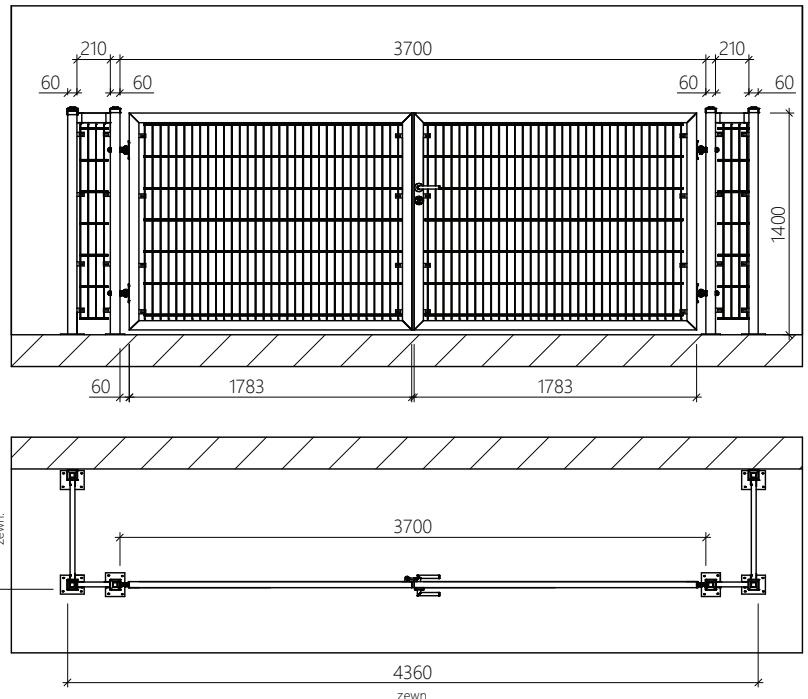

Zabudowa z siatki

KONSTRUKCJA ALUMINIOWA

Typ:

SD 50X200B

Opis:

Wymiary:

wysokość całkowita 1400 ÷ 4000mm

Drzwi:

Konstrukcja z profili aluminiowych 60x40 lakierowanych lakierem poliestrowym w kolorze wg palety RAL. Wypełnienie: siatka zgrzewana 2D - oczko 50 x 200, drut stalowy Ø5mm / Ø6mm malowana lakierem poliestrowym wg palety RAL. Możliwość wykonania drzwi dwuskrzydłowych (drugie skrzydło z zasuwą blokującą).

Ściany systemowe:

Ścianki w postaci paneli z siatki zgrzewanej 2D oczko 50 x 200, malowane lakierem poliestrowym w kolorze wg palety RAL.

Panele mocowane do słupów konstrukcyjnych uchwytami systemowymi (4szt. na wysokości ściany 2m), opcjonalnie uchwyty z nakrętkami zrywalnymi, które uniemożliwiają demontaż bez zniszczenia mocowania. Słupy konstrukcyjne z profili aluminiowych (wymiary profilu dobierane w zależności od wysokości zabudowy i uwarunkowań na obiekcie) słupy mocowane do podłoża i opcjonalnie do stropu.

Aksesoria dodatkowe:

Wg uzgodnień.

Zastosowanie:

Wygradzenia stref bezpieczeństwa, ściany działowe w halach produkcyjnych i magazynach, itp.

rysunek schematyczny

Jesteśmy dla każdej firmy

ZAKŁADOWY SYSTEM KONTROLI
JAKOŚCI PODPARTY PONAD
40 - LETNIM DOŚWIADCZENIEM
EUROPEJSKI PRODUKT W OPARCIU
O PROCEDURĘ OBSŁUGI KLIENTA
WG NORMY ISO 9001