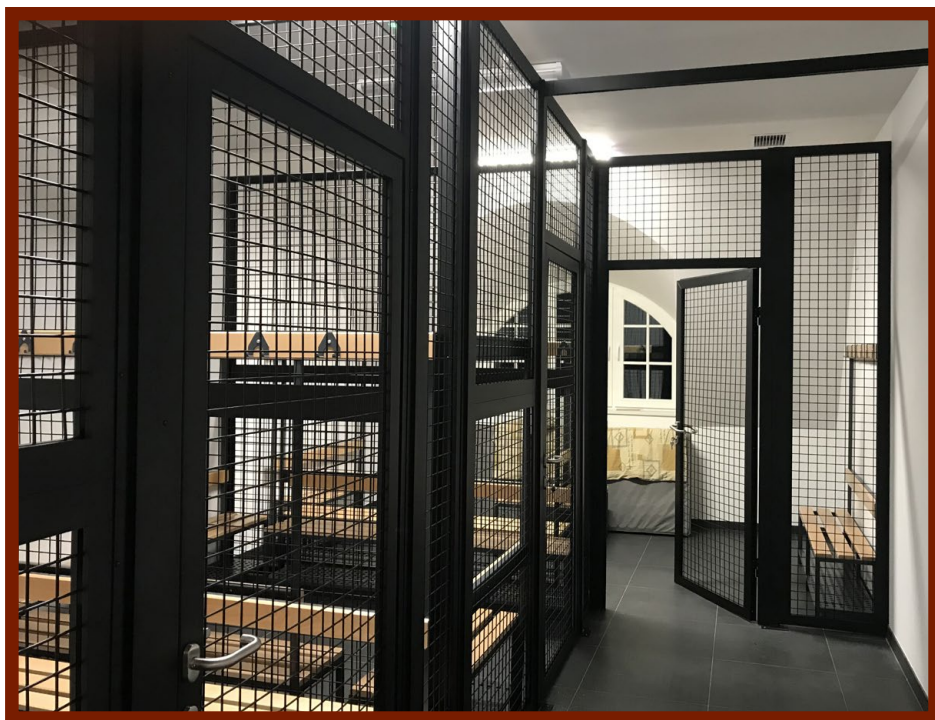

Opis:

Wymiary:

wysokość całkowita 2000 ÷ 3500mm

Drzwi:

szerokość 900 ÷ 1000 mm

Wyposażone w dwa komplety zawiasów funkcyjnych, klamkę oraz zamknięcie:

- » zamek na klucz opcjonalnie z gałką od wewnątrz (wkładka YALE z kompletem 3 kluczy);
- » opcjonalnie zamek nawierzchniowy (zasuwa);
- » opcjonalnie zdalnie zwalniany elektrozaczepek;
- » opcjonalnie miejsce przewidziane na czytnik kontroli dostępu w pobliżu drzwi;
- » opcjonalnie samozamykacz.

Konstrukcja z profili aluminiowych 80 x 40, 40 x 40 i 40 x 20 lakierowanych lakierem poliestrowym w kolorze wg palety RAL.

Wypełnienie: siatka zgrzewana - oczko 50 x 50, drut stalowy Ø3mm malowana lakierem poliestrowym wg palety RAL.

Wypełnienie: siatka zgrzewana - oczko 50 x 50, drut stalowy Ø3mm, malowana lakierem poliestrowym wg palety RAL.

System umożliwia wykonanie segmentów o różnych kształtach (np. trapez, litera L, U) i z wycięciami na rury, trasy kablowe i inne elementy pomieszczenia.

Wg uzgodnień.

Zastosowanie:

Boksy produkcyjne, ściany działowe w halach produkcyjnych i magazynach, pomieszczenia serwerowni, boksy szatniowe, itp.

rysunek schematyczny

Jesteśmy dla każdej firmy

ZAKŁADOWY SYSTEM KONTROLI
JAKOŚCI PODPARTY PONAD
40 - LETNIM DOŚWIADCZENIEM