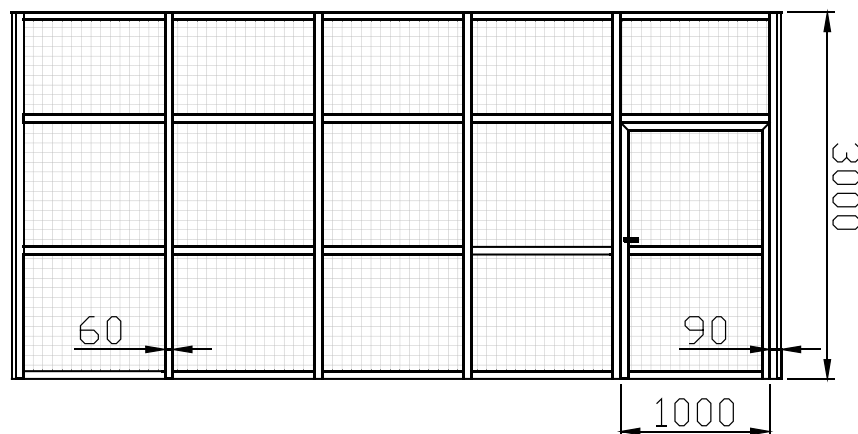

rysunek schematyczny