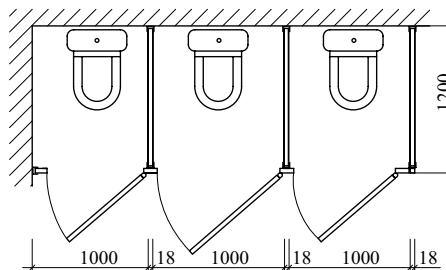

Posiadamy Krajową Ocenę Techniczną nr:

ITB-KOT-2019/0613

wydaną przez ITB Warszawa

Posiadamy Atest Higieniczny nr:

B.BK.60110.0765.2024

wydaną przez NIZP PZH-PIB Warszawa

ZAKŁADOWY SYSTEM KONTROLI
JAKOŚCI PODPARTY PONAD
40 - LETNIM DOŚWIADCZENIEM

EUROPEJSKI PRODUKT W OPARCIU
O PROCEDURĘ OBSŁUGI KLIENTA
WG NORMY ISO 9001

ŁUKASIAK Spółka Komandytowa
05-820 Piastów; ul. Niecała 7; tel : 0-22 723 74 82, 723 74 83;
e-mail: zpuh@lukasiak.com.pl
Biuro Projektowo-Handlowe
02-353 Warszawa, ul. Szczęśliwicka 54 lok. 808
tel: 0-22 668 99 00, 668 95 05, 668 95 30
e-mail: biuro@lukasiak.com.pl
www.lukasiak.com.pl

Jesteśmy dla każdej firmy

Nasze kabiny charakteryzują się bardzo dużą trwałością, funkcjonalnością i odpornością na wandalizm.