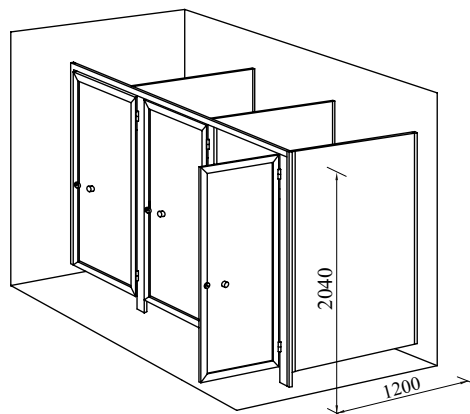

Opis:

Wymiary:

wysokość całkowita	2040 mm
wysokość elementów	1850 mm
odstęp od podłogi	150 mm
głębokość	1200 mm

Drzwi:

szerokość	900 - 1000 mm
wysokość	1850 mm

Wyposażone w dwa komplety zawias funkcyjnych oraz gałkę z wgłębieniem na palec i zamek zapadkowy z sygnalizacją „zamknięte/otwarte”, z możliwością awaryjnego otwarcia wykonane ze stali nierdzewnej. Profil aluminiowy drzwiowy z uszczelką gumową.

Konstrukcja z profili aluminiowych, wypełnienie z płyty wiórowej #16mm dwustronnie laminowana folią melaminową, kolor wg wzornika producenta.

Ściany systemowe:

Konstrukcję stanowią profile aluminiowe malowane lakierem poliestrowym w kolorze wg palety RAL.

Wypełnienie ścian systemowych:

- » płyta wiórowa #18 mm dwustronnie laminowana folią melaminową, kolor wg wzornika producenta.

Charakterystyka:

Płyta wiórowa posiada odporność na ścieranie, zarysowanie, działanie temperatur. Struktura powierzchni: gładka, perlsta, drewnopodobna.

Posiada certyfikat Zakładu Badań i Atestacji „ZETOM” w Katowicach. Ocena Higieniczna wydana przez Instytut Medycyny Morskiej Tropikalnej w Gdyni.

Akcesoria dodatkowe:

Wieszak ubraniowy i uchwyt do papieru toaletowego z tworzywa sztucznego lub ze stali nierdzewnej.

Zastosowanie:

Do pomieszczeń higieniczno-sanitarnych w budynkach biurowych, szkołach, obiektach sportowych, przemysłowych itp.

rysunek schematyczny