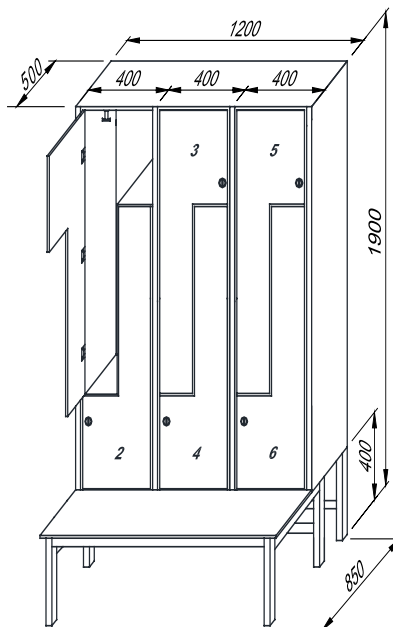

Wysokość z ławeczką: 1900mm

Szerokość segmentu: 400mm

Głębokość: 500mm

Zastosowanie:

Szafki ubraniowe przeznaczone są do obiektów sportowych, placówek szkolnictwa, zakładów produkcyjnych oraz do wszystkich innych budynków gdzie niezbędna jest wzorowa organizacja przebieralni lub szatni. Materiały użyte do produkcji szafek pozwalają na zastosowanie w każdych warunkach zapewniając wysoką trwałość, odporność na warunki otoczenia oraz estetykę wykonania.

Specyfikacja:

Szafka ubraniowa typ L - wyposażona jest w 2 drzwiczki w kształcie litery L. Korpus szafki wykonany z blachy. Fronty drzwiowe wykonane są z płyty HPL #10mm. Drzwiczki wyposażone w zawiasy, zamknięte zamkiem na klucz. W komorze szafki reling z wieszaczkami na ubrania. Szafka wyposażona w ławeczkę ułatwiającą przebieranie z płyty HPL #10mm. Nogi z regulowanymi stopkami do wypoziomowania szafki.

Właściwości:

System szafek ze względu na zastosowane materiały doskonale sprawdza się we wszystkich obiektach. Solidna konstrukcja jak i płyty HPL zapewniają wysoką trwałość, doskonałe warunki higieniczno-sanitarne, odporność na różne czynniki zewnętrzne jak np. wilgoć, różnego rodzaju zabrudzenia.

Zalety:

1. Bardzo duża odporność na trudne warunki
2. Możliwość dopasowania zabudowy do każdego rodzaju pomieszczeń
3. Pełne bezpieczeństwo użytkowania;
4. Estetyka wykonania, uniwersalność.

rysunek schematyczny

szafka ubraniowa

s:

Typ L

Jesteśmy dla każdej firmy

ZAKŁADOWY SYSTEM KONTROLI
JAKOŚCI PODPARTY PONAD
40 - LETNIM DOŚWIADCZENIEM

EUROPEJSKI PRODUKT W OPARCIU
O PROCEDURĘ OBSŁUGI KLIENTA
WG NORMY ISO 9001

ŁUKASIAK Spółka Komandytowa
05-820 Piastów; ul. Niecała 7; tel : 0-22 723 74 82, 723 74 83;
e-mail: zpuh@lukasiak.com.pl
Biuro Projektowo-Handlowe
02-353 Warszawa, ul. Szczęśliwicka 54 lok. 808
tel: 0-22 668 99 00, 668 95 05, 668 95 30
e-mail: biuro@lukasiak.com.pl
www.lukasiak.com.pl