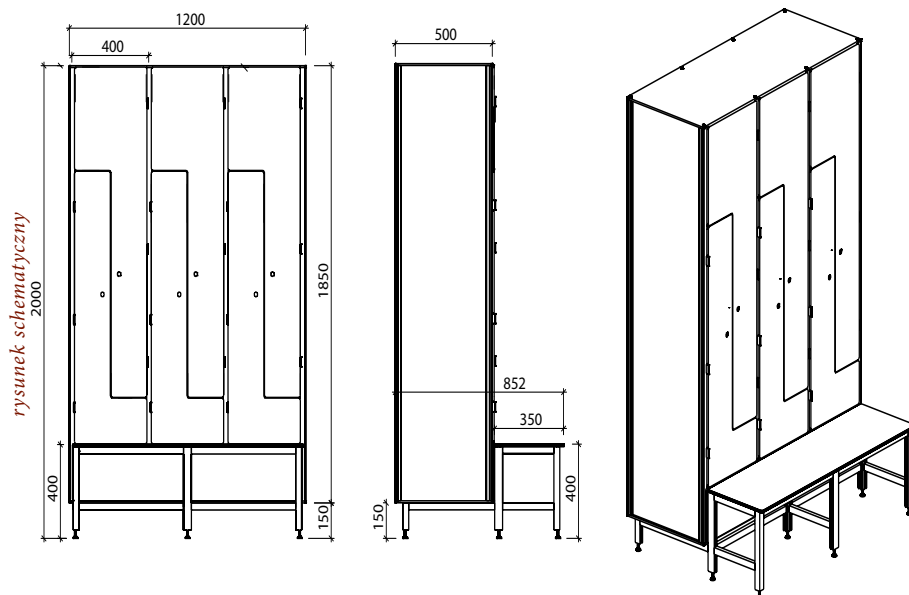

Szerokość: 1200mm

Głębokość: 500mm

Zastosowanie:

Szafki ubraniowe przeznaczone są do obiektów sportowych, placówek szkolnictwa, zakładów produkcyjnych oraz do wszystkich innych budynków gdzie niezbędna jest wzorowa organizacja przebiegalni lub szatni. Materiały użyte do produkcji szafek pozwalają na zastosowanie w każdych warunkach zapewniając wysoką trwałość, odporność na warunki otoczenia oraz estetykę wykonania.

Specyfikacja:

Szafka ubraniowa Typ L potrójna wyposażona jest w 6 drzwiczek w kształcie litery L. Konstrukcja wykonana jest z anodowanych profili aluminiowych. Korpus szafki, ścianki dzielące, półki wewnętrzne jak i fronty drzwiowe wykonane są z płyt HPL. Drzwiczki wyposażone w zawiasy samo domykające, zamykane zamkiem na kluczyk. Szafka dodatkowo wyposażona w ławeczkę ułatwiającą przebieranie. Nogi z regulowanymi stopkami do wypoziomowania szafki.

Właściwości:

System szafek ze względu na zastosowane materiały doskonale sprawdza się we wszystkich obiektach. Solidna konstrukcja jak i płyty HPL zapewniają wysoką trwałość, doskonałe warunki higieniczno – sanitarne, odporność na różne czynniki zewnętrzne jak np. wilgoć, różnego rodzaju zabrudzenia.

Zalety:

1. Bardzo duża odporność na trudne warunki.
2. Możliwość dopasowania zabudowy do każdego rodzaju pomieszczeń.
3. Pełne bezpieczeństwo użytkowania.
4. Estetyka wykonania, uniwersalność.

szafka ubraniowa
SANIKAB 32 Typ L

Jesteśmy dla każdej firmy

ZAKŁADOWY SYSTEM KONTROLI
JAKOŚCI PODPARTY PONAD
40 - LETNIM DOŚWIADCZENIEM

EUROPEJSKI PRODUKT W OPARCIU
O PROCEDURĘ OBSŁUGI KLIENTA
WG NORMY ISO 9001

ŁUKASIAK Spółka Komandytowa
05-820 Piastów; ul. Niecała 7; tel : 0-22 723 74 82, 723 74 83;
e-mail: zpuh@lukasiak.com.pl
Biuro Projektowo-Handlowe
02-353 Warszawa, ul. Szczęśliwicka 54 lok. 808
tel: 0-22 668 99 00, 668 95 05, 668 95 30
e-mail: biuro@lukasiak.com.pl
www.lukasiak.com.pl