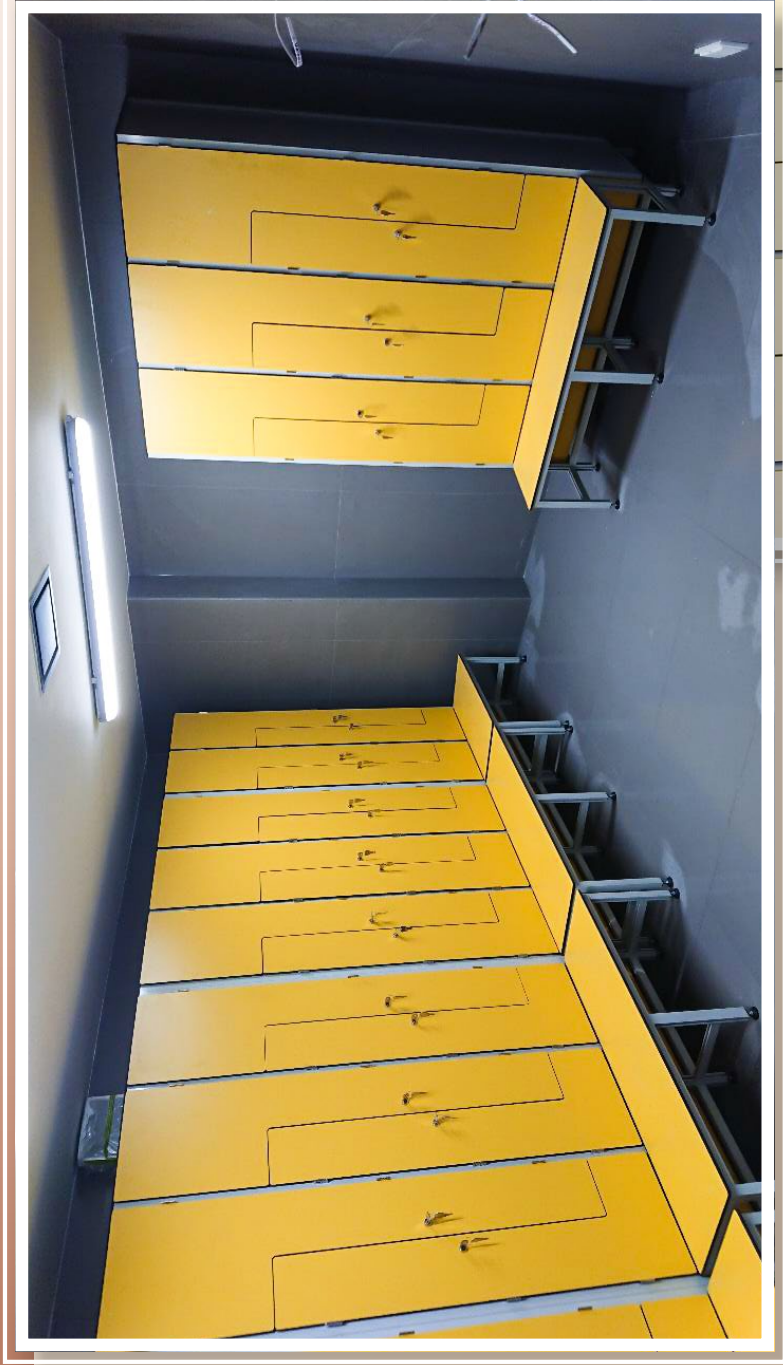

Szafki typ LZ ławeczka